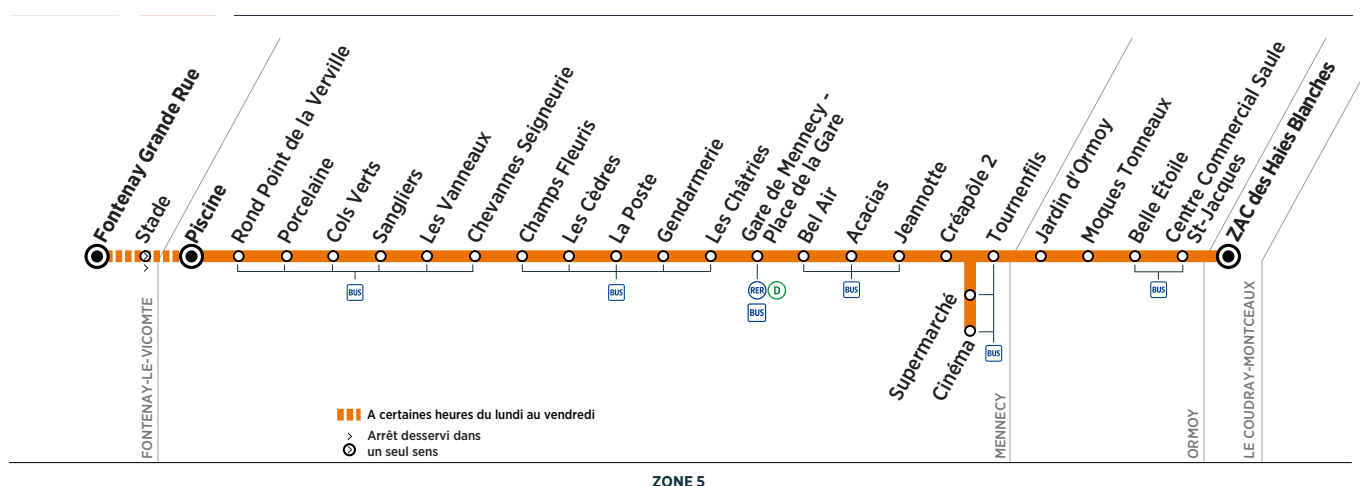

Horaires valables du 5 mars au 7 juillet 2018

Du lundi au vendredi

FONTENAY-LE-VICOMTE	Fontenay Grande Rue													19:01						19:46
	Stade													19:02						19:47
MENNECY	Piscine	17:54	18:18	18:34	18:49	19:04	19:19	19:34	19:49	20:04										
	Rond Point de Verville	17:55	18:19	18:35	18:50	19:05	19:20	19:35	19:50	20:05										
	Porcelaine	17:56	18:20	18:36	18:51	19:06	19:21	19:36	19:51	20:06										
	Cols Verts	17:57	18:21	18:37	18:52	19:07	19:22	19:37	19:52	20:07										
	Sangliers	17:58	18:22	18:38	18:53	19:08	19:23	19:38	19:53	20:08										
	Les Vanneaux	17:59	18:23	18:39	18:53	19:08	19:23	19:38	19:53	20:08										
	Chevannes Seigneurie	18:01	18:25	18:41	18:55	19:10	19:25	19:40	19:55	20:10										
	Champs Fleuris	18:03	18:27	18:43	18:56	19:11	19:26	19:41	19:56	20:11										
	Les Cèdres	18:06	18:30	18:46	18:58	19:13	19:28	19:43	19:58	20:13										
	La Poste	18:07	18:31	18:47	18:59	19:14	19:29	19:44	19:59	20:14										
	Gendarmerie	18:08	18:32	18:48	19:00	19:15	19:30	19:45	20:00	20:15										
	Les Châtrées	18:10	18:34	18:50	19:01	19:16	19:31	19:46	20:01	20:16										
	Gare de Mennechy - Place de la Gare	18:14	18:38	18:54	19:05	19:20	19:35	19:50	20:05	20:20										
	Bel Air	18:15	18:39	18:55	19:06	19:21	19:36	19:51	20:06	20:21										
Acacias	18:16	18:40	18:56	19:07	19:22	19:37	19:52	20:07	20:22											
Jeannotte	18:17	18:41	18:57	19:08	19:23	19:38	19:53	20:08	20:23											
Créapôle 2	18:18	18:42	18:58	19:09	19:24	19:39	19:54	20:09	20:24											
Supermarché	18:20	18:44	19:00	19:11	19:26	19:41	19:56	20:11	20:26											
Cinéma	18:21	18:45	19:01	19:12	19:27	19:42	19:57	20:12	20:27											
Tournenfilis	18:22	18:46	19:02	19:13	19:28	19:43	19:58	20:13	20:28											
ORMOY	Jardin d'Ormoy	18:23	18:47	19:03	19:14	19:29	19:44	19:59	20:14	20:29										
	Moques Tonneaux	18:24	18:48	19:04	19:15	19:30	19:45	20:00	20:15	20:30										
	Belle Étoile	18:25	18:49	19:05	19:16	19:31	19:46	20:01	20:16	20:31										
LE COUDRAY-MONTCEAUX	C.Cial Saule St-Jacques	18:27	18:51	19:07	19:18	19:33	19:48	20:03	20:18	20:33										
	ZAC des Haies Blanches	18:29	18:53	19:09	19:20	19:35	19:50	20:05	20:20	20:35										

Contact

Keolis Seine-Essonne

172, avenue François Mitterrand

91200 ATHIS MONS

membre de l'association Optile

08 25 95 00 75

keolis-essonne-valdemarne.com

vianavigo.com

Bon à savoir

- Pas de service les dimanches et jours fériés.

- Nos conducteurs s'efforcent en permanence de respecter ces horaires. Les conditions de circulation peuvent toutefois causer occasionnellement des retards.